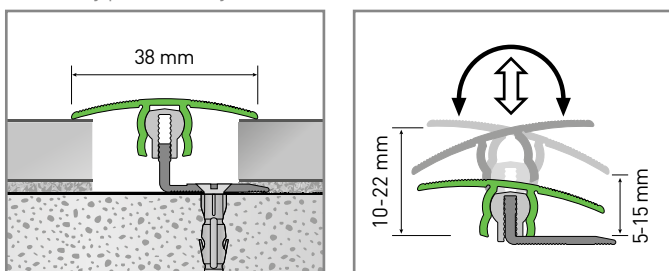

Přechodový profil hliníkový