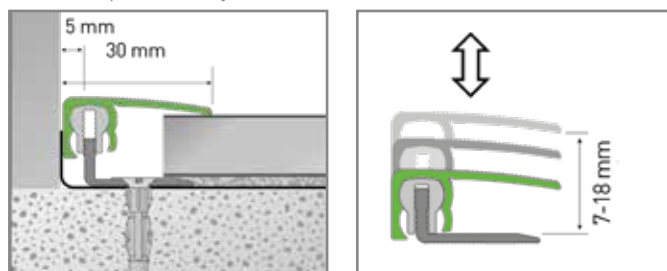

Ukončovací profil hliníkový